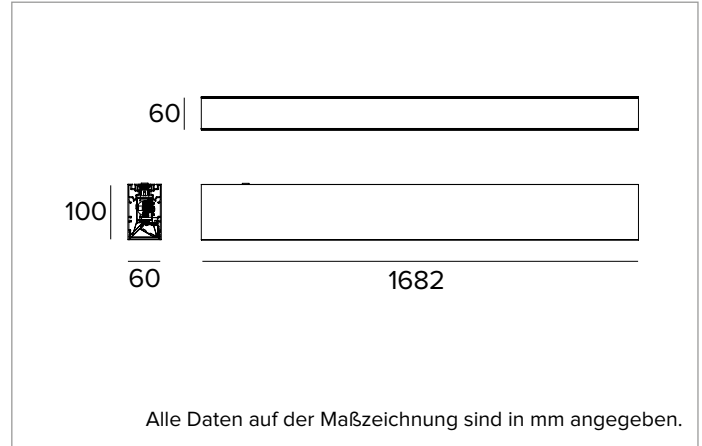

LICHTQUELLE

LED Engine bestehend aus Streifenplatinen Ra80. Version Tunable White auf Anfrage.

Die Energieeffizienzklasse des Produkts: D

Nennleistung: 60W

Nenn-Lichtstrom: 9200lm

Farbwiedergabeindex: 80

Rf: 82,6

Rg: 95,7

Ähnliche Farbtemperatur: 4000K

SDCM: 3

Lebensdauer (L80/B10): >50000h tq +25°C

BELEUCHUNGSTECHNISCHE MERKMALE

Mit direkter/indirekter Lichtabstrahlung. Diffuses Licht mit opaler Abdeckung - Reflektor aus hochreflektierendem seidenmattem Aluminium und Abdeckung aus opalem Polycarbonat.

Abstrahlung: OPAL NACH OBEN UND UNTEN

Optische Effizienz: 68%

Leuchten-Lichtstrom: 6249lm

Lichtausbeute: 92lm/W

Fotobiologische Sicherheit: Risikogruppe 1 (RG 1 = geringes Risiko)

MECHANISCHE MERKMALE

Gehäuse aus lackiertem extrudiertem Aluminium, erhältlich in drei verschiedenen Längen. Schnellbefestigungssystem der Lichteinheit am Gehäuse durch Magnete, einschließlich Sicherheitsseil.

Farbe und Oberfläche: Tiefschwarz

Abmessungen: L=1682mm

Gewicht: 6,1Kg

Version: LINEAR

Schutzart: IP20

ELEKTRISCHE MERKMALE

Integriertes elektronisches ON-OFF. Einschließlich Zuleitungen für eine Durchgangsverdrahtung (max. 2,0kW bei Deckenanbau- und -einbau-; max. 0,6kW bei Pendelmontage). Batterie-Notstromversorgung erhältlich auf Anfrage. Leuchten gemäß EN 60598-2-22 für die Stromversorgung über ein zentrales Notstromsystem CPSS (Central Power Supply System); Bereiche mit hohem Risiko ausgeschlossen. Die voreingestellte Leistungsaufnahme und der voreingestellte Lichtstrom betragen 100% an AC und 100% an DC.

Leistungsaufnahme der Leuchte: 68W

Betriebsgerät: 220-240Vac 50/60Hz

Schutzklasse: SCHUTZKLASSE 1

Treiberart / Steuerung: ON-OFF

einschließlich Treiber: JA

Klasse F: JA

SAFE FLICKER: PstLM=<1 und SVM=<0,4 (IEC TR 61547-1 und IEC TR 63158), um ein angenehmeres und sicheres Licht zu garantieren

Umgebungstemperaturen: 0°C / +25°C

INSTALLATION

Für Installationen in Reihe steht für den elektrischen Anschluss ein besonderer Verbinder zur Verfügung. Für andere Konfigurationen gibt es als Zubehör entsprechende Verbindungsstücke in X-, T- und L-Form. Zu ergänzen mit Befestigungssystemen und Endkappen.

HINWEISE

Die 110-277Vac Version ist auf Anfrage erhältlich.

RECHTSVORSCHRIFTEN UND ZERTIFIZIERUNGEN

ENEC.

GARANTIE

5 Jahre.

HINWEISE

Leuchte für die Entsorgung/Recycling am Ende der Lebensdauer konzipiert. Austauschbare (nur LED) Lichtquelle durch einen Fachmann. Austauschbare Vorschaltgeräte durch einen Fachmann.

Aus Gründen der technologischen Entwicklung der elektronischen Bauteile unterliegen die aufgeführten Daten eventuellen Aktualisierungen. Daher muss bei der Bestellung eine Bestätigung angefordert werden. Der Lichtstrom und die elektrische Leistung weisen einen Toleranzbereich von +/-10% im Vergleich zum angezeigten Wert auf. Tq bei +25 °C auf (CIE 121).

Technische Änderungen vorbehalten.